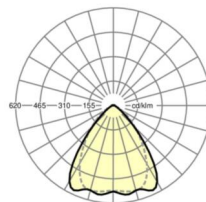

Механика

цвет корпуса	черный RAL 9005
размеры (LxWxH/DxH)	1531mm x 55mm x 37mm
вес (нетто)	1.65kg
Вид монтажа	сборка трековых систем, световая структура

DEEP-LINK

<https://www.regiolux.de/ru/article/19530004104>

Ссылка	LED 8000lm 830
ηLB	100 %
Φ ↓/↑	98 % / 2 %
UGR поп./вдоль	20.4 / 21.0

размеры

L	1531 mm	Длина
B	55 mm	Ширина
H	37 mm	Высота